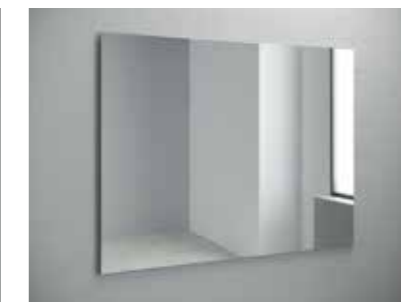

***MIRROR ON A BOARD**

MEASURE	PRICE
60 x 70	101 €
70 x 70	116 €
80 x 70	121 €
90 x 70	136 €
100 x 70	143 €
120 x 70	177 €