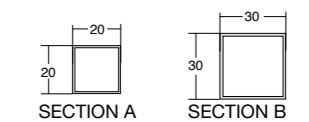

mesures en millimètres