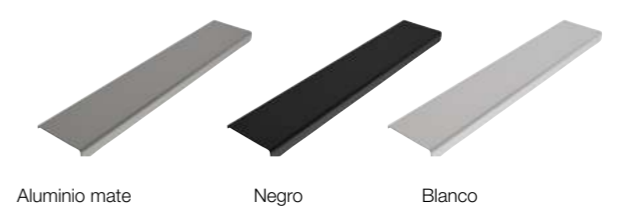

ELENA
COLLECTION

LAVABO
TWO

TIRADOR WAY
220 x 38 MM