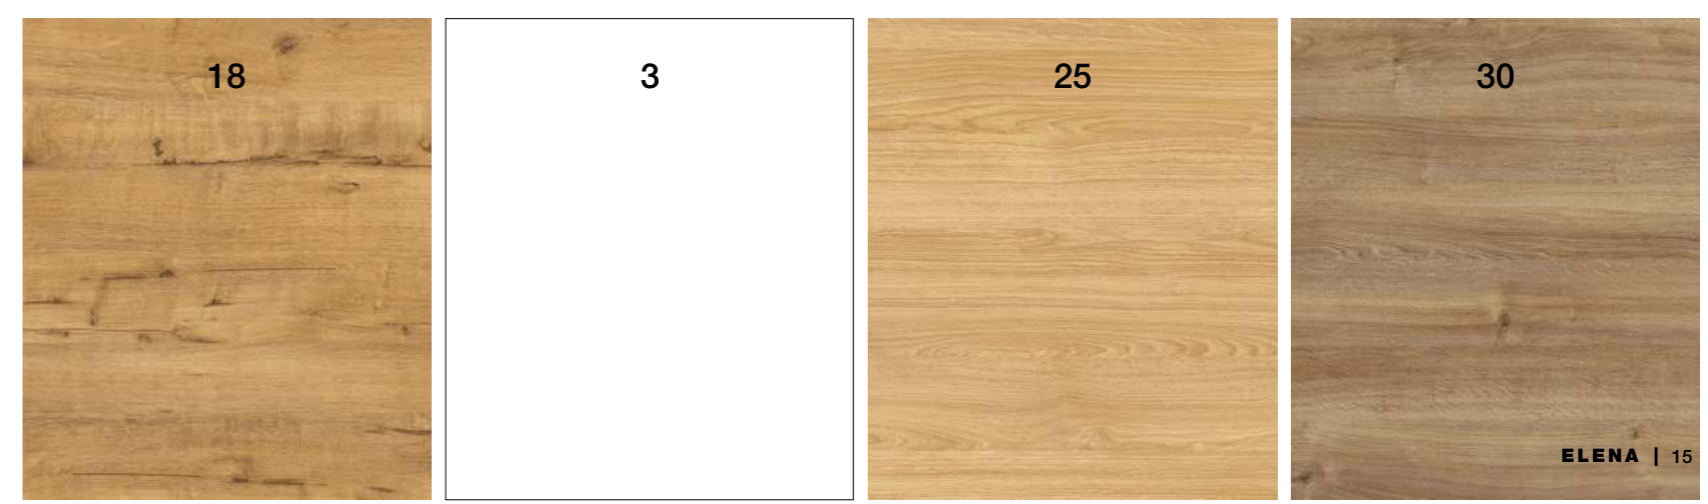

**Elena | TWO LAVABO**  
**Collection**  
 ESSENTIALS

**ELENA**  
 COLLECTION

LAVABO  
**TWO**

**TIRADOR WAY**  
 220 x 38 MM

**4 ACABADOS**  
 Melaminas alta calidad

**Servicio  
 Exprés**  
 Salida de fábrica  
 3 DÍAS