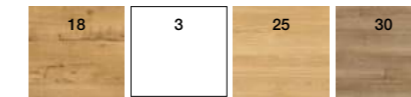

Elena | TWO LAVABO Tarifa

ACABADOS MELAMINA