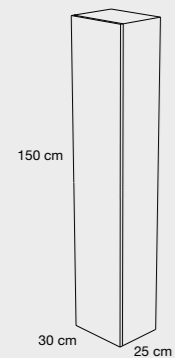

AUXILIARES

COLUMNA 1P

PVR

221 €

Indicar apertura izquierda o derecha