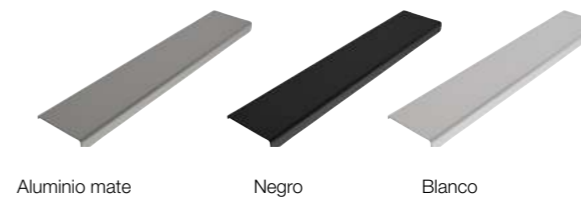

### Opción auxiliares

Opción de columnas de 1 puerta y altos de 1 puerta en los mismos acabados.

VER MAGAZINE

ELENA  
COLLECTION

LAVABO

**ONE**

TIRADOR WAY

220 x 38 MM