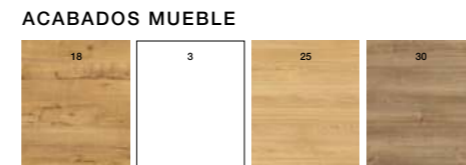

**Servicio
Exprés**
Salida de fábrica
3 DÍAS

**Gama
Espejos**
VER P.22

**Opción
auxiliares**
VER P.20

ELENA
COLLECTION

LAVABO
TWO

90 cm | 2 Cajones | Color 3
Precio Mueble + Lavabo TWO

578 €

COMPONENTES	PVR
Espejo Luna lisa Circular	71 €
Aplicue Redondo (unidad)	42 €

4CM