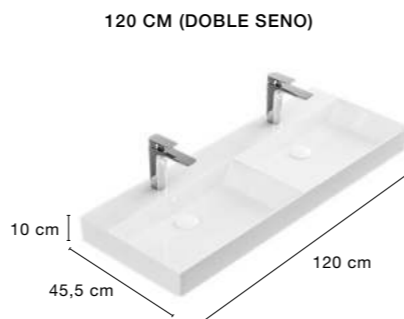

ONE Lavabo PORCELANA

Elena | TWO LAVABO Tarifa

ACABADOS MELAMINA