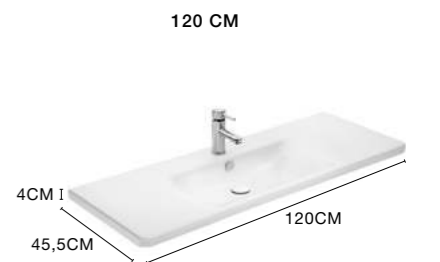

TWO Lavabo PORCELANA