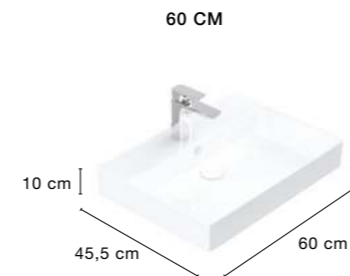

ONE Lavabo PORCELANA