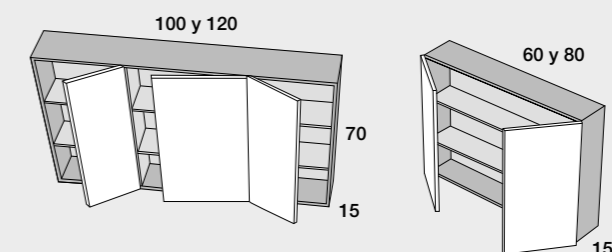

RESISTENCIA ANTI-VAHO

PVR

51 €

• NOTA: No es compatible con los espejos Sobre tablero.