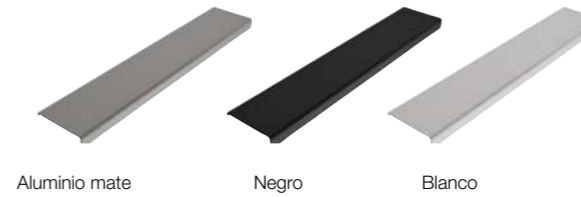

TWO

TIRADOR WAY

220 x 38 MM