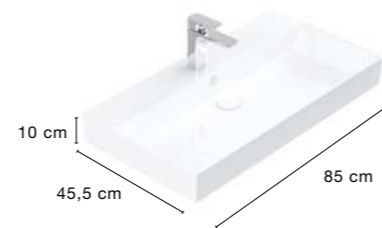

85 CM

120 CM (DOBLE SENO)

Elena | TWO LAVABO Tarifa

ACABADOS MELAMINA

CONJUNTO 65 CM | Mueble + Lavabo

COSTADOS EN 19 MM

CONJUNTO 90 CM | Mueble + Lavabo

COSTADOS EN 19 MM