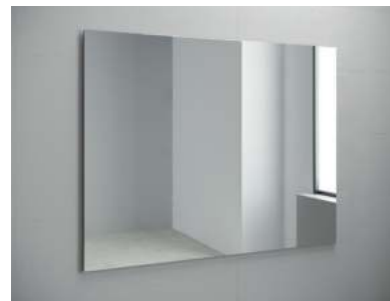

Espejos

GAMA COMPLETA

* Los espejos que tienen un asterisco pueden llevar aplique (página 20)

SERVICIO EXPRÉS ESPEJOS
Salida fábrica en 3 días

* ESPEJO LUNA LISA

MEDIDA
45 x 60
60 x 70
70 x 70
80 x 70
90 x 70
100 x 70
120 x 70
80 x 80
100 x 80

* ESPEJO LUNA LISA ESQUINAS CURVAS R30

MEDIDA
50 x 70
60 x 70
70 x 70
80 x 70
100 x 70
120 x 70

* ESPEJO LUNA LISA CIRCULAR

MEDIDA
Ø80

* ESPEJO LUNA LISA CON ILUMINACIÓN LED

MEDIDA
60 x 70
70 x 70
80 x 70
90 x 70
100 x 70
120 x 70
80 x 80
100 x 80

Todos los espejos retroiluminados LED tienen sensor táctil incorporado de serie.

Posibilidad de espejos a medida, ver catálogo general.

Pedidos que contengan sólo espejos, sin mueble ni otro producto, tienen un incremento de 30 € en concepto de transporte y embalaje especial.