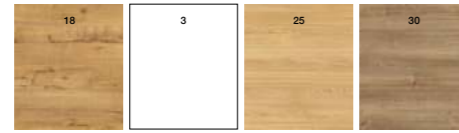

Elena | TWO LAVABO Collection

ESSENTIALS

**Servicio
Exprés**
Salida de fábrica
3 DÍAS

**Gama
Espejos**
VER P.22

**Opción
auxiliares**
VER P.20

ACABADOS MUEBLE