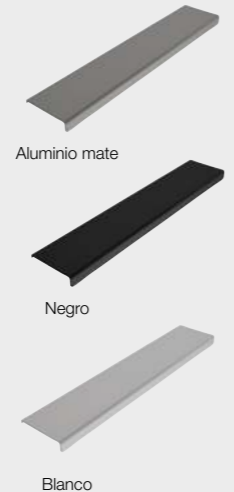

TWO Lavabo PORCELANA

90 CM

120 CM

AUXILIARES

TIRADOR WAY

Indicar color en el pedido
220 x 38 mm

APLIQUES

Todos nuestros apliques también se pueden colocar en todos los espejos retroiluminados led, espejos novus y camerinos