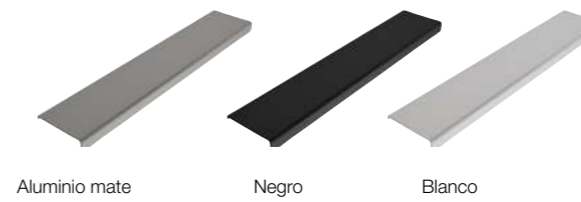

VER MAGAZINE

ELENA
COLLECTION

LAVABO

ONE

TIRADOR WAY

220 x 38 MM

4 ACABADOS

Melaminas alta calidad