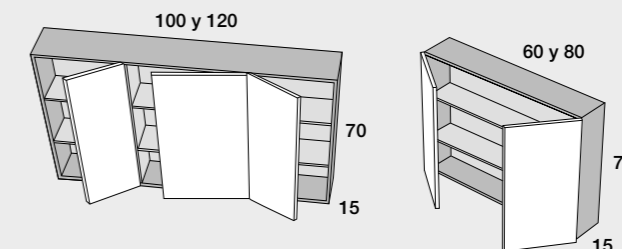

MEDIDA
60 2P (30+30)
80 2P (40+40)
100 3P (30+40+30)
120 3P (40+40+40)

RESISTENCIA ANTI-VAHO

• NOTA: No es compatible con los espejos Sobre tablero.

Avila: Dos

GOOD PEOPLE . NICE BATHROOMS

CONDICIONES GENERALES