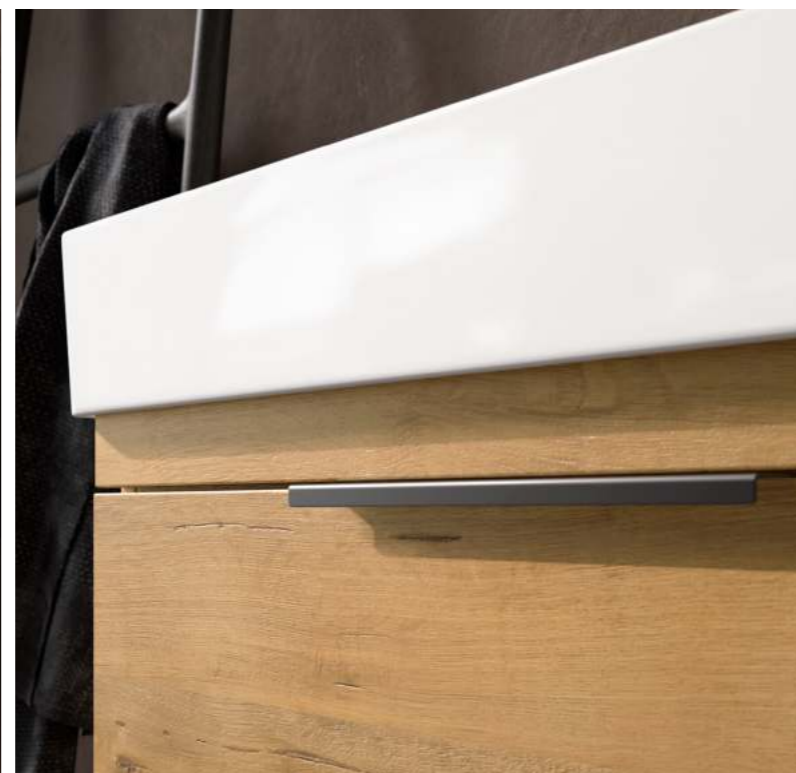

**Servicio
Exprés**
Salida de fábrica
3 DÍAS

**Gama
Espejos**
VER P.22

**Opción
auxiliares**
VER P.20

ELENA
COLLECTION

LAVABO
ONE

60 cm | 2 Cajones | Color 18
Precio Mueble + Lavabo ONE

COMPONENTES

Espejo Flow
Enmarcado negro Led

10CM