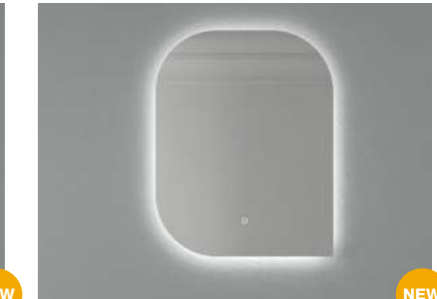

ESPEJO CIRCULAR MARCO METÁLICO Y TIRA DE CUERO ALTURA TOTAL 100 A 108 CM REGULABLE

MEDIDA	PVR
60 Ø	172 €

ESPEJO FLOW LUNA LISA CON ILUMINACIÓN LED

MEDIDA
55 x 70
80 x 70

ESPEJO FLOW ENMARCADO CON ILUMINACIÓN LED OPCIONES: NEGRO, DORADO Y PLATA

MEDIDA
55 x 70
80 x 70

ACABADOS: Negro, plata y dorado
Indicar color en el pedido.

ESPEJO DESIGUAL CON ILUMINACIÓN LED

MEDIDA
55 x 70
80 x 70

Sólo para el espejo de 55:
Opción pico a la derecha o izquierda.
Indicar en el pedido.
Por defecto, enviamos pico a la derecha.