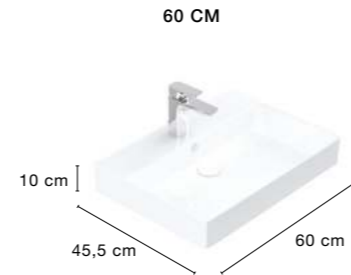

ONE Lavabo PORCELANA

85 CM