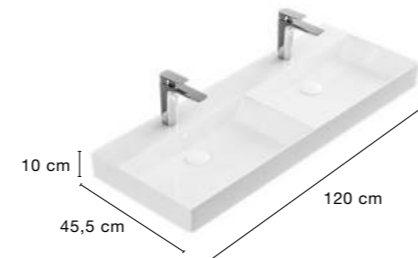

Espejo sobre tablero
cornisa Led

Elena | ONE LAVABO Tarifa

ACABADOS MELAMINA

CONJUNTO 60 CM | Mueble + Lavabo

COSTADOS EN 19 MM

CONJUNTO 85 CM | Mueble + Lavabo

COSTADOS EN 19 MM

CONJUNTO 120 CM | Mueble + Lavabo

85 CM

120 CM (DOBLE SENO)

Elena | TWO LAVABO Tarifa

ACABADOS MELAMINA

CONJUNTO 65 CM | Mueble + Lavabo

COSTADOS EN 19 MM

CONJUNTO 90 CM | Mueble + Lavabo

COSTADOS EN 19 MM