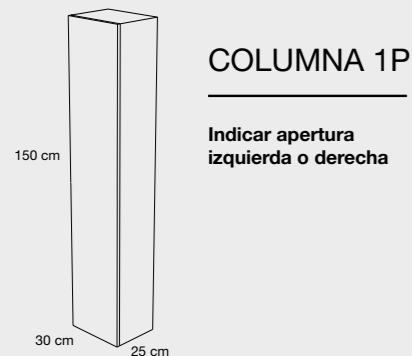

TWO Lavabo PORCELANA

90 CM

120 CM

AUXILIARES

TIRADOR WAY

Indicar color en el pedido
220 x 38 mm

APLIQUES

Todos nuestros apliques también se pueden colocar en todos los espejos retroiluminados led, espejos novus y camerinos