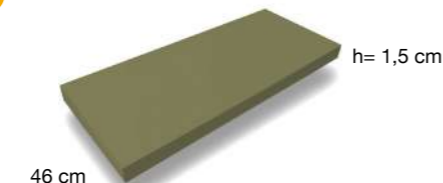

KOLORES WORKTOPS