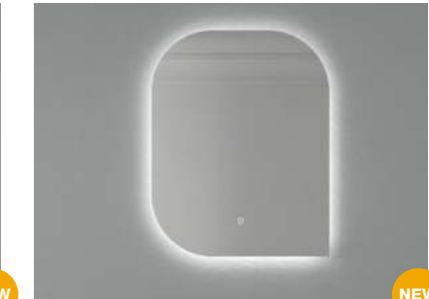

MIROIR SABLÉ DE HAUTEN BAS 5CM LED (ANTI-BUÉE INCLUS)

DIMENSION	PRIX
50 x 70	295 €
60 x 70	312 €
80 x 70	345 €
100 x 70	366 €
120 x 70	395 €

MIROIR CIRCULAIRE POURTOUR OPTIONAL : NOIR, BLANC ET DORÉ

DIMENSION	PRIX
80 Ø	358 €

FINITIONS : Noir, Blanc et Doré.
Indiquez la finition lors de la commande

MIROIR CIRCULAIRE AVEC LISERÉ MÉTALLIQUE ET BANDE EN CUIR HAUTEUR TOTAL 100 A 108 CM RÉGLABLE

DIMENSION	PRIX
60 Ø	233 €

MIROIR FLOW LISSE (AVEC ÉCLAIRAGE LED)

DIMENSION	PRIX
55 x 70	252 €
80 x 70	285 €

MIROIR FLOW AVEC POURTOUR AVEC ÉCLAIRAGE LED OPTIONAL : NOIR, ARGENT ET DORÉ

DIMENSION	PRIX
55 x 70	369 €
80 x 70	404 €

FINITIONS : Noir, Argent et Doré.
Indiquez la finition lors de la commande.