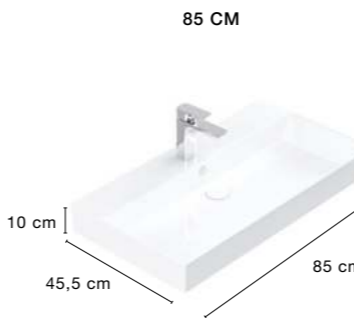

PLAN VASQUE

TWO

120 cm | 2 Tiroirs | Couleur 25
Prix meuble + Plan vasque TWO

1.086 €

COMPLEMENTS	PRIX
Miroir sur panneau et bandeau d'éclairage Led	357 €

Elena | ONE PLAN VASQUE Tarif

FINITIONS MÉLAMINE

ENSEMBLE 60 CM | Meuble + Plan vasque 680 €

CAISSON EN 19 MM D'ÉPAISSEUR

ENSEMBLE 85 CM | Meuble + Plan vasque 825 €

CAISSON EN 19 MM D'ÉPAISSEUR

ENSEMBLE 120 CM | Meuble + Plan vasque 1.231 €

CAISSON EN 19 MM D'ÉPAISSEUR

Service Express
Sortie d'usine
3 JOURS

TIROIRS HAUTE GAMME HETTICH
Sortie totale, soft close et triple réglage

MIROIRS
Lisses, Organiques, Encadrés, Rétro-éclairés

ONE Plan vasque PORCELAINE

Elena | TWO PLAN VASQUE Tarif

FINITIONS MÉLAMINE

ENSEMBLE 65 CM | Meuble + Plan vasque 651 €