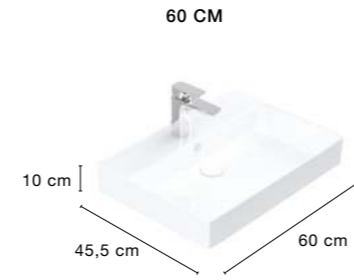

PLAN VASQUE

TWO

120 cm | 2 Tiroirs | Couleur 25
Prix meuble + Plan vasque TWO

1.086 €

COMPLEMENTS	PRIX
Miroir sur panneau et bandeau d'éclairage Led	357 €

Elena | ONE PLAN VASQUE Tarif

FINITIONS MÉLAMINE

ENSEMBLE 60 CM | Meuble + Plan vasque 680 €

CAISSON EN 19 MM D'ÉPAISSEUR

ENSEMBLE 85 CM | Meuble + Plan vasque 825 €

CAISSON EN 19 MM D'ÉPAISSEUR

ENSEMBLE 120 CM | Meuble + Plan vasque 1.231 €

CAISSON EN 19 MM D'ÉPAISSEUR

Service Express
Sortie d'usine
3 JOURS

TIROIRS HAUTE GAMME HETTICH
Sortie totale, soft close et triple réglage

MIROIRS
Lisses, Organiques, Encadrés, Rétro-éclairés

ONE Plan vasque PORCELAINE

Elena | TWO PLAN VASQUE Tarif

FINITIONS MÉLAMINE

ENSEMBLE 65 CM | Meuble + Plan vasque 651 €