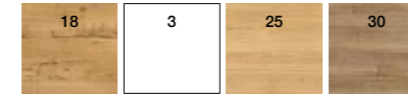

TIROIRS HAUTE GAMME HETTICH
Sortie totale, soft close et triple réglage

MIROIRS
Lisses, Organiques, Encadrés, Rétro-éclairés

ONE Plan vasque PORCELAINE

Elena | TWO PLAN VASQUE Tarif

FINITIONS MÉLAMINE

ENSEMBLE 65 CM | Meuble + Plan vasque 651 €