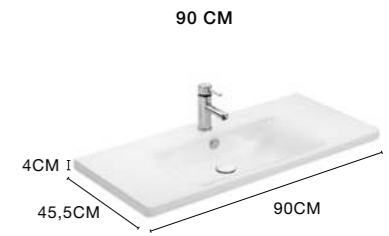

TIROIRS HAUTE GAMME HETTICH
Sortie totale, soft close et triple réglage

MIROIRS
Lisses, Organiques, Encadrés, Rétro-éclairés

ONE Plan vasque PORCELAINE

Elena | TWO PLAN VASQUE Tarif

FINITIONS MÉLAMINE

ENSEMBLE 65 CM | Meuble + Plan vasque 651 €

CAISSON EN 19 MM D'ÉPAISSEUR

ENSEMBLE 90 CM | Meuble + Plan vasque 824 €

CAISSON EN 19 MM D'ÉPAISSEUR

ENSEMBLE 120 CM | Meuble + Plan vasque 1.086 €

CAISSON EN 19 MM D'ÉPAISSEUR

TWO Plan vasque PORCELAINE

AUXILIAIRES

COLONNE 1P

PRIX

302 €

Indiquez l'ouverture à gauche ou à droite

DEMI COLONNE 1P

PRIX

182 €

Indiquez l'ouverture à gauche ou à droite