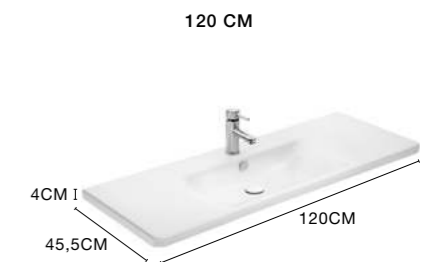

PLAN VASQUE

TWO

120 cm | 2 Tiroirs | Couleur 25
Prix meuble + Plan vasque TWO

1.086 €

COMPLEMENTS	PRIX
Miroir sur panneau et bandeau d'éclairage Led	357 €

Elena | ONE PLAN VASQUE Tarif

FINITIONS MÉLAMINE

ENSEMBLE 60 CM | Meuble + Plan vasque 680 €

TIROIRS HAUTE GAMME HETTICH
Sortie totale, soft close et triple réglage

MIROIRS
Lisses, Organiques, Encadrés, Rétro-éclairés

ONE Plan vasque PORCELAINE

Elena | TWO PLAN VASQUE Tarif

FINITIONS MÉLAMINE

ENSEMBLE 65 CM | Meuble + Plan vasque 651 €

CAISSON EN 19 MM D'ÉPAISSEUR

ENSEMBLE 90 CM | Meuble + Plan vasque 824 €

CAISSON EN 19 MM D'ÉPAISSEUR

ENSEMBLE 120 CM | Meuble + Plan vasque 1.086 €

CAISSON EN 19 MM D'ÉPAISSEUR

TWO Plan vasque PORCELAINE

AUXILIAIRES

COLONNE 1P

PRIX

302 €

Indiquez l'ouverture à gauche ou à droite

DEMI COLONNE 1P

PRIX

182 €

Indiquez l'ouverture à gauche ou à droite