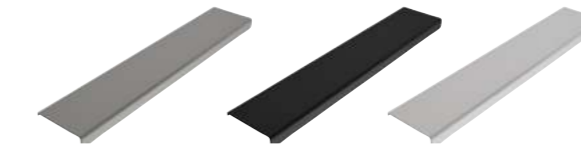

BASE TEXTILE

COTES EN ACIER
INOXYDABLE,
PREMIERE COUCHE DE
COULEUR, SECONDE
COUCHE EPOXI

Elena | TWO PLAN VASQUE
Collection
 ESSENTIALS

ELENA
 COLLECTION

PLAN VASQUE

TWO

POIGNÉE WAY

220 x 38 MM

Option d'auxiliaires
 VOIR P.20

FINITIONS DE MEUBLES

ELENA
 COLLECTION

PLAN VASQUE
TWO

90 cm | 2 Tiroirs | Couleur 3
 Prix meuble + Plan vasque TWO

824 €

COMPLEMENTS	PRIX
Miroir Lisse Circulaire	96 €
Applique Rond (unité)	61 €