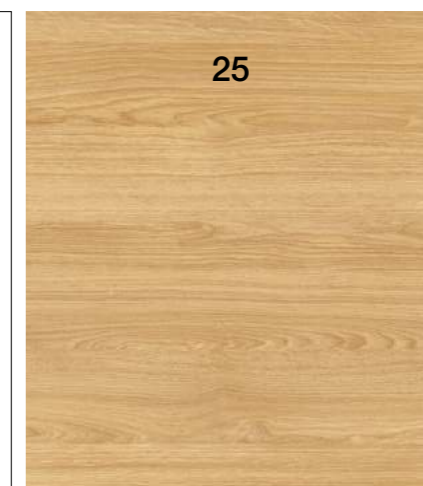

Elena | TWO PLAN VASQUE
Collection
ESSENTIALS

ELENA
COLLECTION

PLAN VASQUE

TWO

POIGNÉE WAY

220 x 38 MM

4 FINITIONS

Mélangine de haute qualité