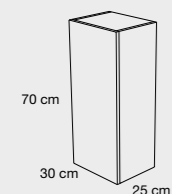

TIROIRS HAUTE GAMME HETTICH
Sortie totale, soft close et triple réglage

MIROIRS
Lisses, Organiques, Encadrés, Rétro-éclairés

ONE Plan vasque PORCELAINE

Elena | TWO PLAN VASQUE Tarif

FINITIONS MÉLAMINE

ENSEMBLE 65 CM | Meuble + Plan vasque 651 €

CAISSON EN 19 MM D'ÉPAISSEUR

ENSEMBLE 90 CM | Meuble + Plan vasque 824 €

CAISSON EN 19 MM D'ÉPAISSEUR

ENSEMBLE 120 CM | Meuble + Plan vasque 1.086 €

CAISSON EN 19 MM D'ÉPAISSEUR

TWO Plan vasque PORCELAINE

AUXILIAIRES

COLONNE 1P

PRIX

302 €

Indiquez l'ouverture à gauche ou à droite

DEMI COLONNE 1P

PRIX

182 €

Indiquez l'ouverture à gauche ou à droite