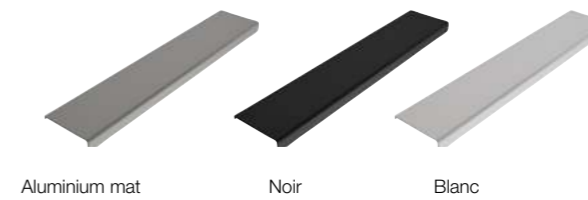

VOIR MAGAZINE

Tiroirs Hettich

Latéraux en acier inoxydable, sortie totale, soft close, triple réglage, aménagement de série.

VOIR MAGAZINE

Option d'auxiliaires

Option de colonnes d'1 porte et de demi-colonne d'1 porte dans les mêmes finitions.

VOIR MAGAZINE

ELENA
COLLECTION

PLAN VASQUE

ONE

POIGNÉE WAY

220 x 38 MM

Aluminium mat

Noir