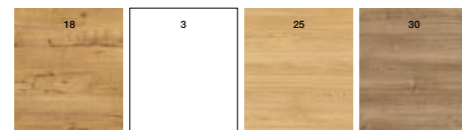

Elena | TWO PLAN VASQUE Collection

ESSENTIALS

Service Express
Sortie d'usine
3 JOURS

Gamme de miroirs
VOIR P.22

Option d'auxiliaires
VOIR P.20

FINITIONS DE MEUBLES