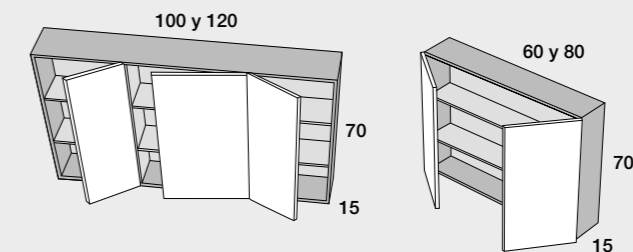

CAISSON ET INTÉRIEUR EN COULEUR GRIS.

DIMENSION	PRIX
60 2P (30+30)	240 €
80 2P (40+40)	277 €
100 3P (30+40+30)	383 €
120 3P (40+40+40)	435 €

RÉSISTANCE ANTI-BUÉE

PRIX

74 €

REMARQUE : N'est pas compatible avec les miroirs Sur panneaux