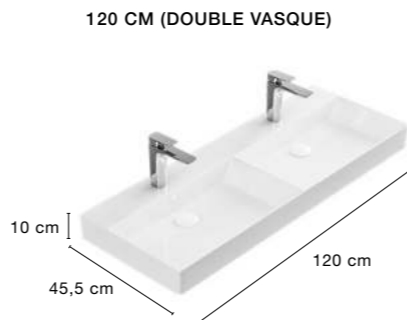

PLAN VASQUE

TWO

120 cm | 2 Tiroirs | Couleur 25
Prix meuble + Plan vasque TWO

1.086 €

COMPLEMENTS	PRIX
Miroir sur panneau et bandeau d'éclairage Led	357 €

Elena | ONE PLAN VASQUE Tarif

FINITIONS MÉLAMINE

ENSEMBLE 60 CM | Meuble + Plan vasque 680 €

CAISSON EN 19 MM D'ÉPAISSEUR

ENSEMBLE 85 CM | Meuble + Plan vasque 825 €

CAISSON EN 19 MM D'ÉPAISSEUR

ENSEMBLE 120 CM | Meuble + Plan vasque 1.231 €

CAISSON EN 19 MM D'ÉPAISSEUR

Service Express
Sortie d'usine
3 JOURS

TIROIRS HAUTE GAMME HETTICH
Sortie totale, soft close et triple réglage

MIROIRS
Lisses, Organiques, Encadrés, Rétro-éclairés

ONE Plan vasque PORCELAINE

Elena | TWO PLAN VASQUE Tarif

FINITIONS MÉLAMINE

ENSEMBLE 65 CM | Meuble + Plan vasque 651 €