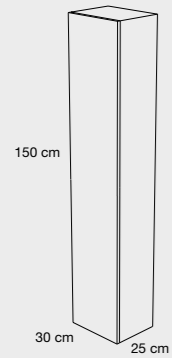

TIROIRS HAUTE GAMME HETTICH
Sortie totale, soft close et triple réglage

MIROIRS
Lisses, Organiques, Encadrés, Rétro-éclairés

ONE Plan vasque PORCELAINE

Elena | TWO PLAN VASQUE Tarif

FINITIONS MÉLAMINE

ENSEMBLE 65 CM | Meuble + Plan vasque 651 €

CAISSON EN 19 MM D'ÉPAISSEUR

ENSEMBLE 90 CM | Meuble + Plan vasque 824 €

CAISSON EN 19 MM D'ÉPAISSEUR

ENSEMBLE 120 CM | Meuble + Plan vasque 1.086 €

CAISSON EN 19 MM D'ÉPAISSEUR

TWO Plan vasque PORCELAINE

AUXILIAIRES

COLONNE 1P

PRIX

302 €

Indiquez l'ouverture à gauche ou à droite

DEMI COLONNE 1P

PRIX

182 €

Indiquez l'ouverture à gauche ou à droite