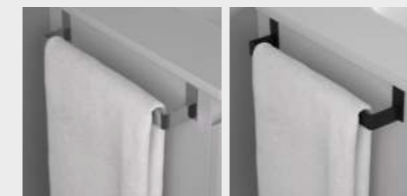

COMPLEMENTS

PORTE-SERVIETTES

CM	FINITION	PRIX
36	Chromé	82 €
29	Chromé	74 €
36	Noir Mat	84 €
29	Noir Mat	74 €